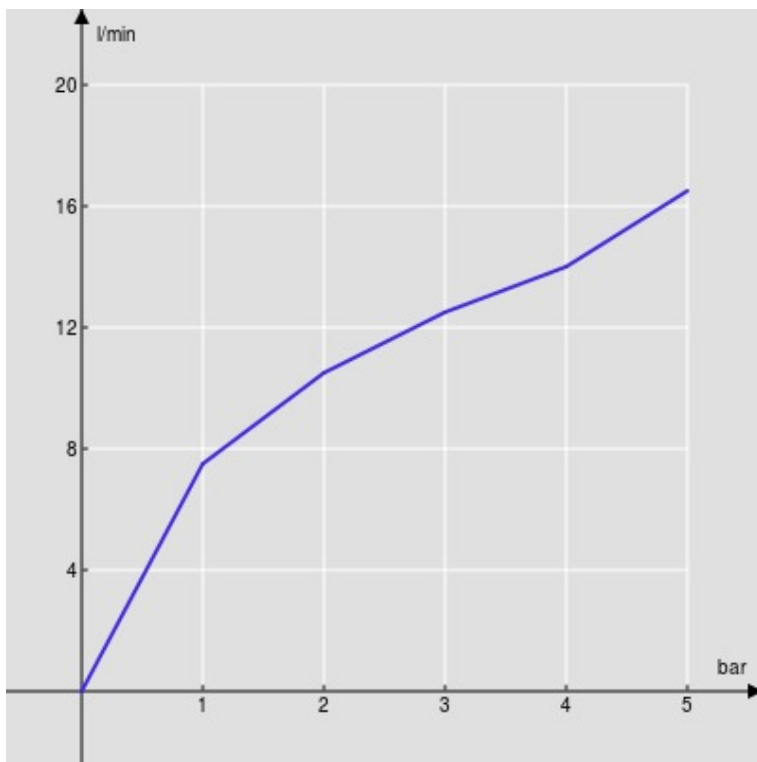

SPECIFICHE

Parte esterna monocomando a parete

Inox T.E.A.+

Aeratore anticalcare M 24 x 1

Lunghezza bocca 150 mm

Senza scarico

Limitatore di portata con freno al 50%

Imballo: 41 x 21 x 7 cm / 0,006027 m³ / 2,1 kg

DIAGRAMMA DI PORTATA: ACQUA CALDA/FREDDA

— Aeratore

DIAGRAMMA DI PORTATA: ACQUA MISCELATA

— Aeratore