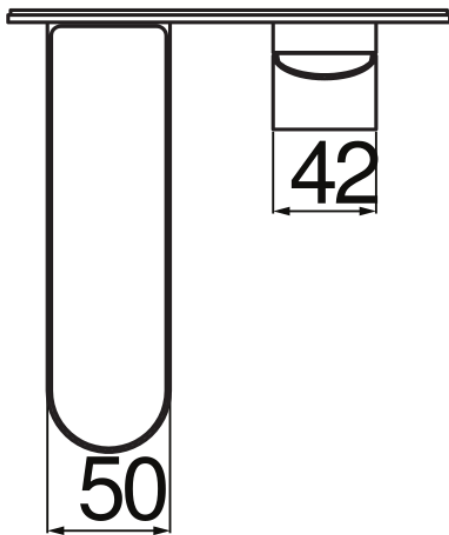

SPECIFICHE

Parte esterna monocomando a parete

Inox T.E.A.+

Aeratore anticalcare M 24 x 1

Lunghezza bocca 150 mm

Senza scarico

Limitatore di portata con freno al 50%

Imballo: 41 x 21 x 7 cm / 0,006027 m³ / 2,1 kg

DIAGRAMMA DI PORTATA: ACQUA CALDA/FREDDA

— Aeratore

DIAGRAMMA DI PORTATA: ACQUA MISCELATA

— Aeratore