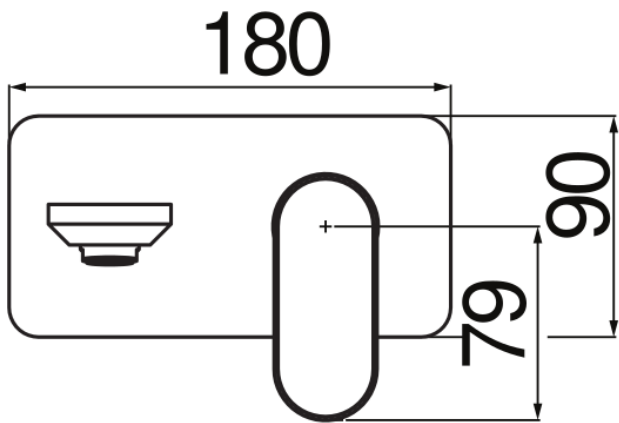

SPECIFICHE

Parte esterna monocomando a parete

Inox T.E.A.+

Aeratore anticalcare M 24 x 1

Lunghezza bocca 150 mm

Senza scarico

Limitatore di portata con freno al 50%

Imballo: 41 x 21 x 7 cm / 0,006027 m³ / 2,1 kg

DIAGRAMMA DI PORTATA: ACQUA CALDA/FREDDA

— Aeratore

DIAGRAMMA DI PORTATA: ACQUA MISCELATA

— Aeratore