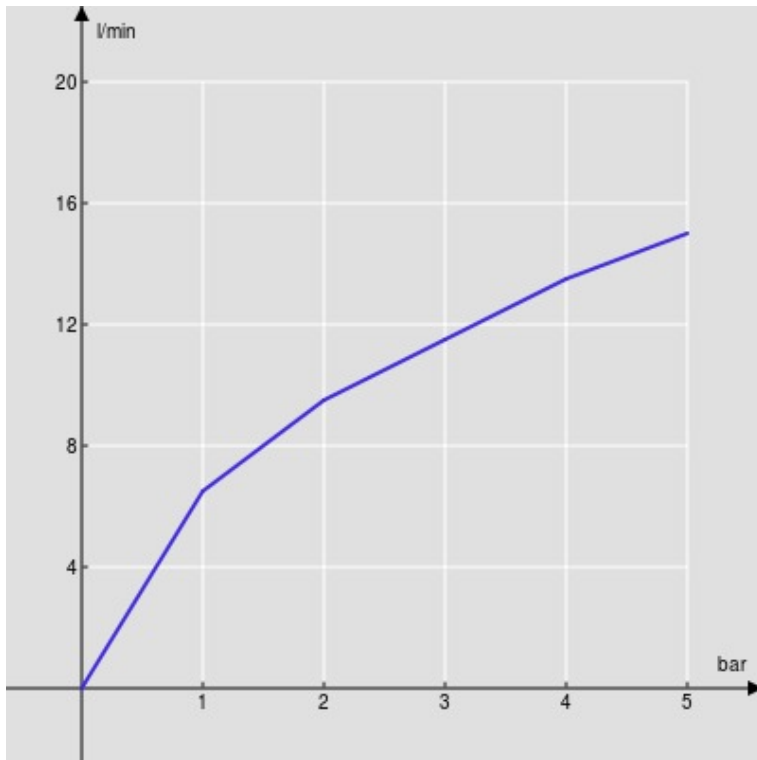

SPECIFICHE

Parte esterna monocomando a parete

Inox T.E.A.+

Aeratore anticalcare M 24 x 1

Lunghezza bocca 150 mm

Senza scarico

Limitatore di portata con freno al 50%

Imballo: 41 x 21 x 7 cm / 0,006027 m³ / 2,1 kg

DIAGRAMMA DI PORTATA: ACQUA CALDA/FREDDA

— Aeratore

DIAGRAMMA DI PORTATA: ACQUA MISCELATA

— Aeratore