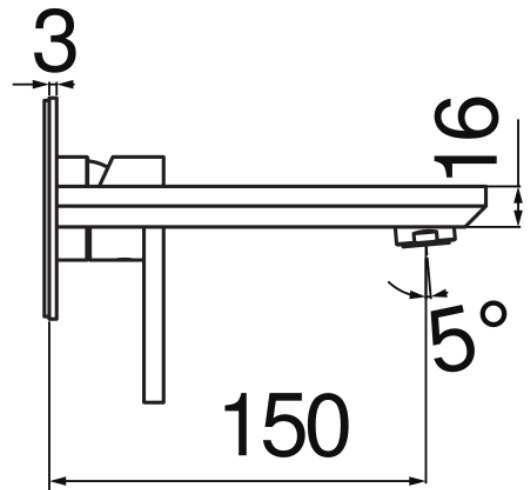

SPECIFICHE

Parte esterna monocomando a parete

Inox T.E.A.+

Aeratore anticalcare M 24 x 1

Lunghezza bocca 150 mm

Senza scarico

Limitatore di portata con freno al 50%

Imballo: 41 x 21 x 7 cm / 0,006027 m³ / 2,1 kg

DIAGRAMMA DI PORTATA: ACQUA CALDA/FREDDA

— Aeratore

DIAGRAMMA DI PORTATA: ACQUA MISCELATA

— Aeratore